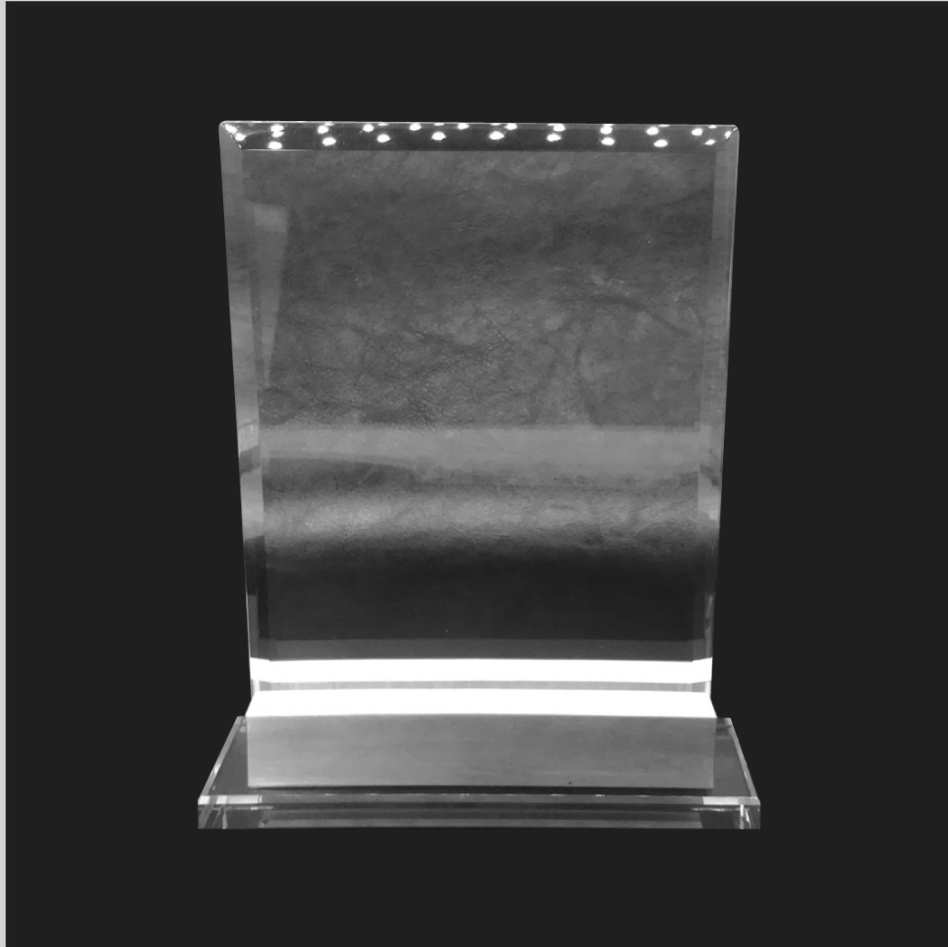

BASE ALUMINIO

Galvano Cristal en base de aluminio

Galvano de cristal biselado en base de aluminio y cristal con corte recto

Med. 18 x 14,3 x 5 cm