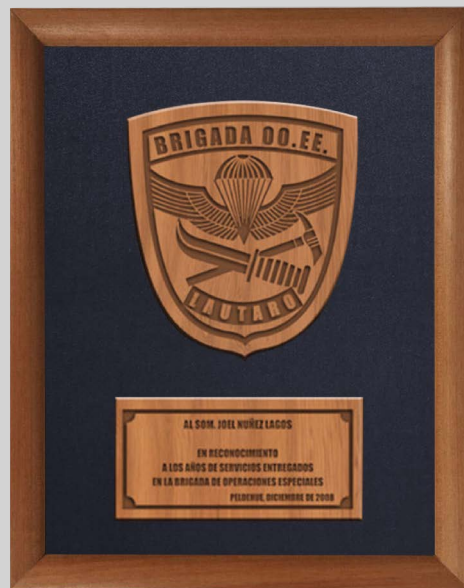

23.39.GLVNO.0.28.000

*Galvano marco madera Raulí de exportación fondo en terciopelo, troquelado madera.

*GALVANOS PEDIDO ESPECIAL