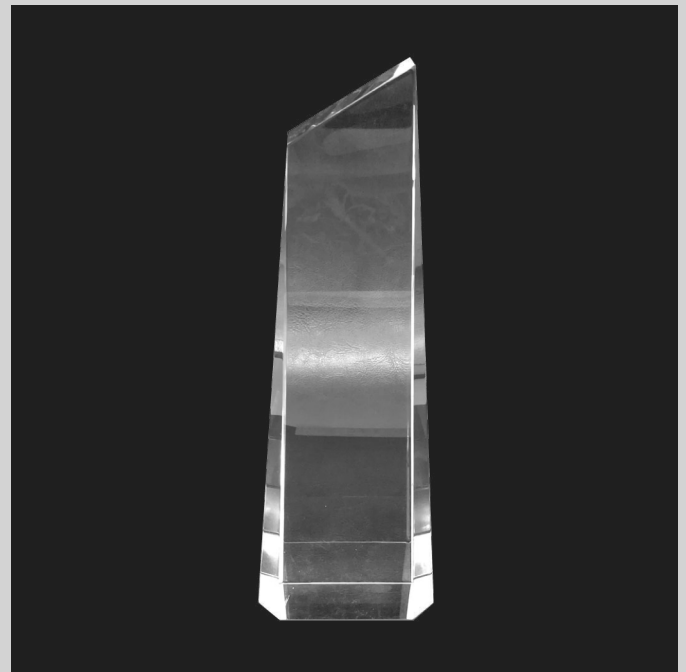

Galvano Cristal Obelisco GVXR2

Galvano de cristal modelo obelisco con bordes biselados y punta corte recto diagonal.

Med. 23 x 8 x 4 cm