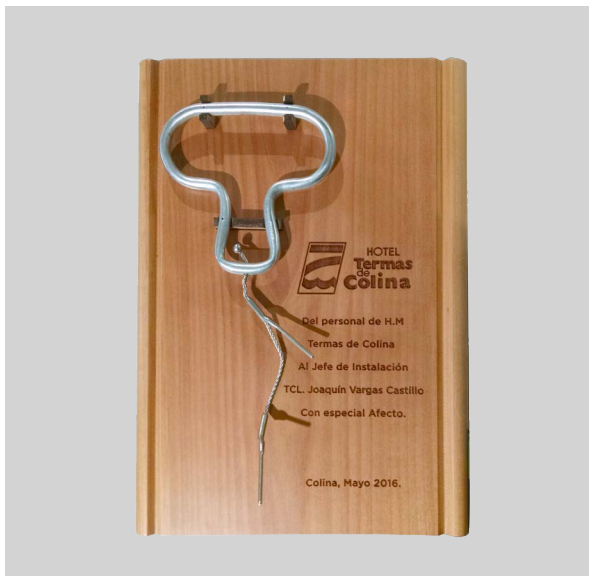

## Diploma Madera Raulí Rodón

Galvano de madera Raulí de exportación, tipo diploma con terminación en 1/2 punto o Rodón, colgador vertical u horizontal

Med. 17 x 23 cm 06.60.GLVNO.0.27.600

Med. 19 x 27 cm 06.60.GLVNO.0.27.601

Med. 23 x 31 cm 06.60.GLVNO.0.27.602

*Rodón - media caña - sheraton - Biselado - Corte recto*

## Placas Metalizadas