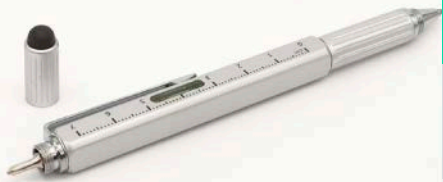

Bolígrafo metálico blanco con stylus LZ229

Bolígrafo metálico color grafito o blanco con aplicaciones cromadas, punta acción giratoria. Incluye stylus en cuerpo superior. Presentación en caja café caramelo.

Bolígrafo metálico grafito con stylus LZ229

STYLUS

Mini bolígrafo con stylus.
Punta acción giratoria.
Color: rojo.

Bolígrafo negro slim con stylus.
Punta acción giratoria.
Color: Negro.

STYLUS

Bolígrafo con stylus. Punta acción giratoria. Color: blanco, verde y rosado.

FUNCIONALES

Bolígrafo puntero láser con linterna LZ226

Bolígrafo cuerpo metalizado color gris con puntero láser y linterna incorporados, en la tapa incluye stylus.

Bolígrafo Super4 Silver LZ238

Bolígrafo negro con punta giratoria, Stylus, regla, nivel y destornillador paleta y cruz mini en extremo superior (dentro del lápiz, sacar tapa con stylus)

Bolígrafo Super4 Black LZ238

Bolígrafo negro con punta giratoria, Stylus, regla, nivel y destornillador paleta y cruz mini en extremo superior (dentro del lápiz, sacar tapa con stylus)

FUNCIONALES

FUNCIONALES