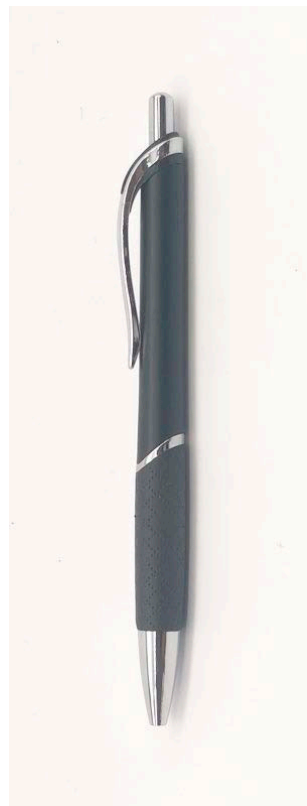

Bolígrafo metálico blanco con stylus LZ229

Bolígrafo metálico color grafito o blanco con aplicaciones cromadas, punta acción giratoria. Incluye stylus en cuerpo superior. Presentación en caja café caramelo.

*¡Esta herramienta es perfecta para tu equipo de emergencia,
para acampar o para sobrevivir al aire libre!*

PUBLICITARIOS

Un buen acabado definirá tu personalidad

Encontrar el bolígrafo que refleje tu personalidad por medio de la personalización, será de suma importancia debido a que éste expresará si eres una persona clásica, centrada en lo que quieres, atrevido, creativo, etc.

Lápiz promocional LZ224

Lápiz promocional azul. Punta y clip cromados.
Empuñadura silicona color negro.
Punta acción retráctil.

PUBLICITARIOS

Lápiz promocional LZ225 con stylus

Lápiz promocional azul.
Punta cromada con stylus.
Empuñadura silicona color negro y clip.
Punta acción retráctil.