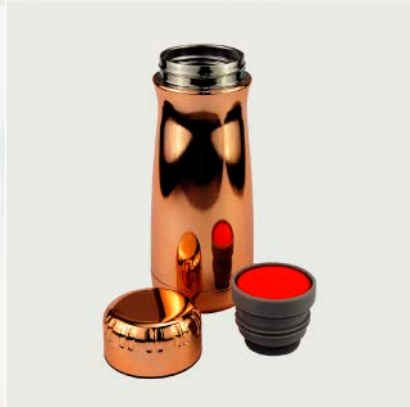

LINTERNAS

MULTIFUNCIONALES

TERMOS

MUG Y BOTELLAS

CALZADO

OUTDOOR